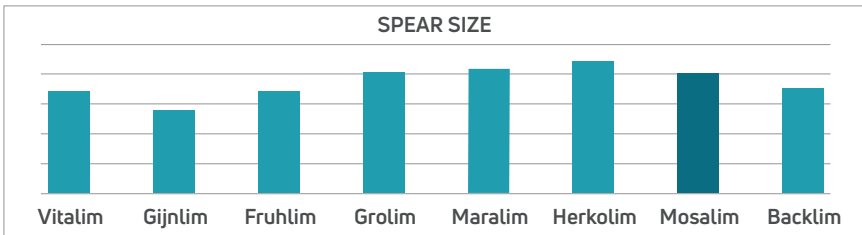

Charts

Unleashing plant potential

Limgroup®