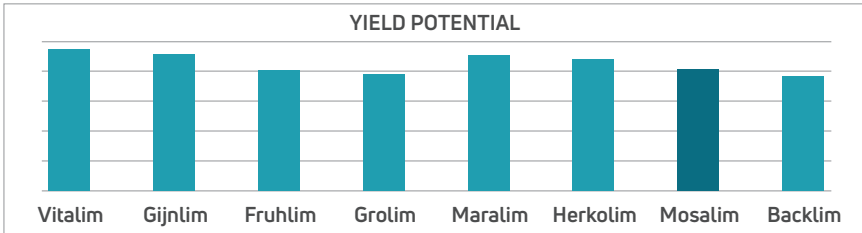

Charts

Unleashing plant potential

Limgroup®