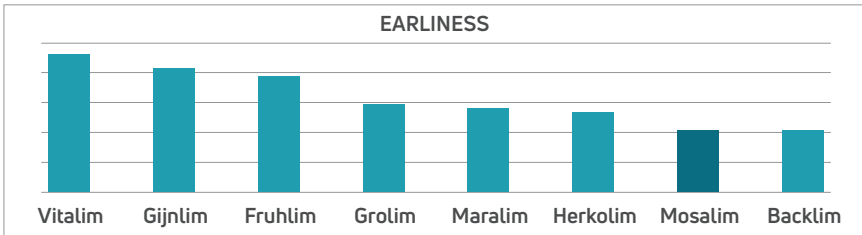

Charts

Unleashing plant potential

Limgroup®