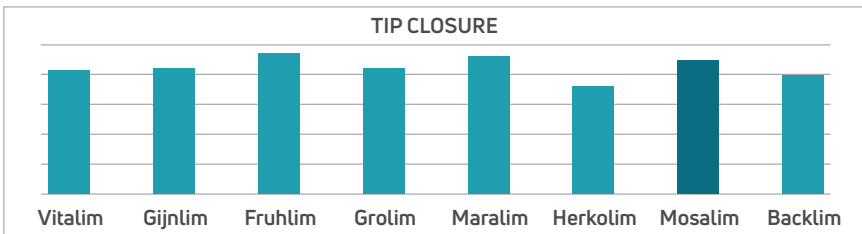

Charts

Unleashing plant potential

Limgroup®